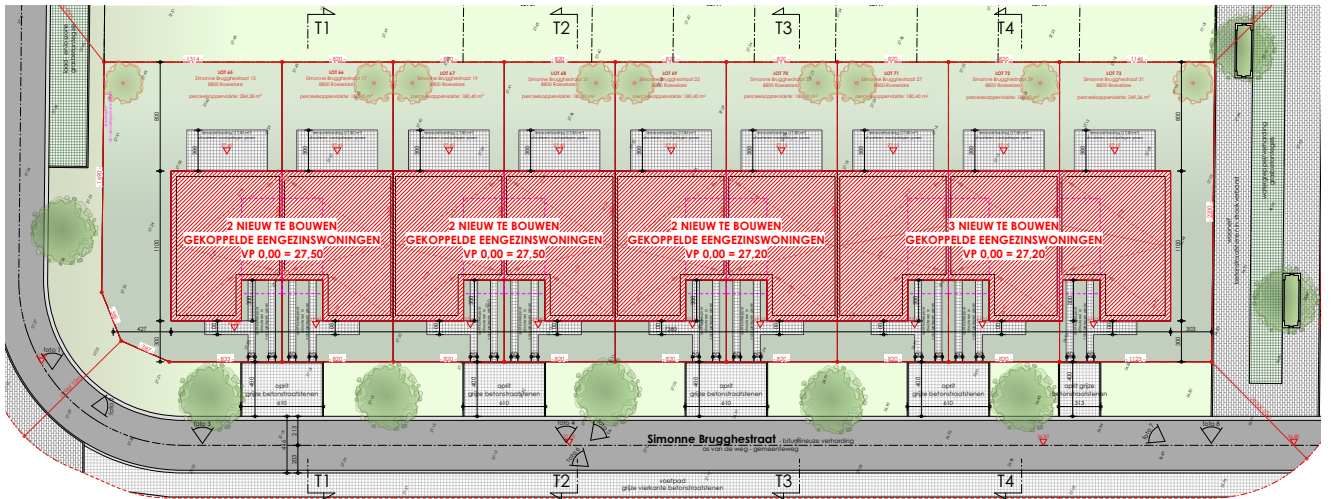

HECTAAR

**ROESELARE
SIMONNE BRUGGHESTRAAT
LOT 73**

 **INPLANTING nieuw**
Schaal 1:200